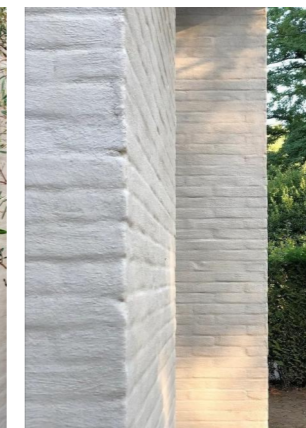

Herstel historische gevel

De bestaande gevel van de winkel van de firma Kluck is opgetrokken in roodbruin metselwerk en rijk gedecoreerd door middel van rollagen, verschillende metselverbanden, uitstekende stenen en een tegel-tableau waarop vroeger 'Handel in ijzerwaren' stond vermeld. We gaan de rommel (regenpijpen, dakrand boven de winkelpui, natuursteen plint) verwijderen zodat het pand weer in oude glorie hersteld wordt.

Gekeimde bakstenen

In de zij- en achtergevel van de voormalige winkel is metselwerk te vinden, wat deels als gekeimd is. Door dit door te zetten worden de aanhelingen en aanpassingen die in de loop der jaren bedekt maar niet helemaal uitgewist. Gekeimde baksteen komt ook op andere plekken in de straat voor.